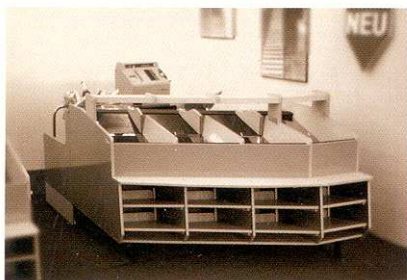

О компании:

Немецкая компания «**Tackenberg Kassenstände GmbH**», специализируется на производстве кассовых столов, более 50 лет работает на европейском рынке. Среди оснащенных объектов такие крупные сети, как Metro, Real, Extra, Edeka, Marktkauf, Spar, Rewe, Karstadt, Jibi, Obi, Globus и многие другие.

Узкая специализация позволяет досконально изучить все особенности продукции и производить эргономичные, функциональные и надежные кассовые боксы.

В отличие от большинства производителей на рынке «Такенберг» изготавливает **кассовые столы из дерева**.

Преимущества:

- Стабильнее (устойчивее)
- Меньше шума при ударе (глухой звук, а не металлический гул)
- Дерево «уютнее», что создает комфортные условия работы кассира.

Ассортимент - более 500 моделей для магазинов любых форматов, изготовление моделей по индивидуальным заказам от 1-й шт.

- 1963 г. - Разработка кассового стола с четырьмя накопителями для высокопроизводительной работы кассира.

На счету компании около 50 патентов, зарегистрированных промышленных образцов и авторских свидетельств, среди них: