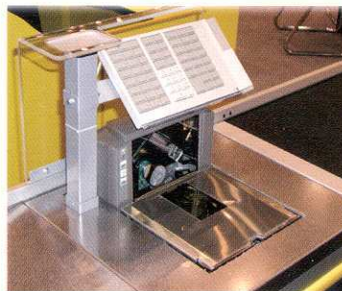

Сигнальная лампа-светофор с тройной индикацией: касса открыта, последний покупатель, касса закрыта

Полка для сумок, отделка нержавеющей сталью (возможна отделка деревом или пластиком)

Подставка для ног

Обогреватель 230 Вт

Отделения для пакетов под транспортером (ДСП, пластик)

Акриловый уголок - защита сканера с отделением для денег

Отделения для пакетов (листовая сталь)

Двойной канал с крышкой для кабеля, длина регулируется

Разделитель товара

Подставка для клавиатуры

Фотоэлемент для автоматической остановки транспортной ленты

Несущая система для клавиатуры

Стандартные цвета компании «Tackenberg»:

Корпус кассового стола:

-  - Зеленый, приблизительно = RAL 6032
-  - Красно-оранжевый, приблизительно = RAL 2001
-  - Белый, приблизительно = RAL 9010
-  - Светло-желтый, приблизительно = RAL 1023
-  - Желтый, приблизительно = RAL 1018
-  - Темно-синий, приблизительно = RAL 5010